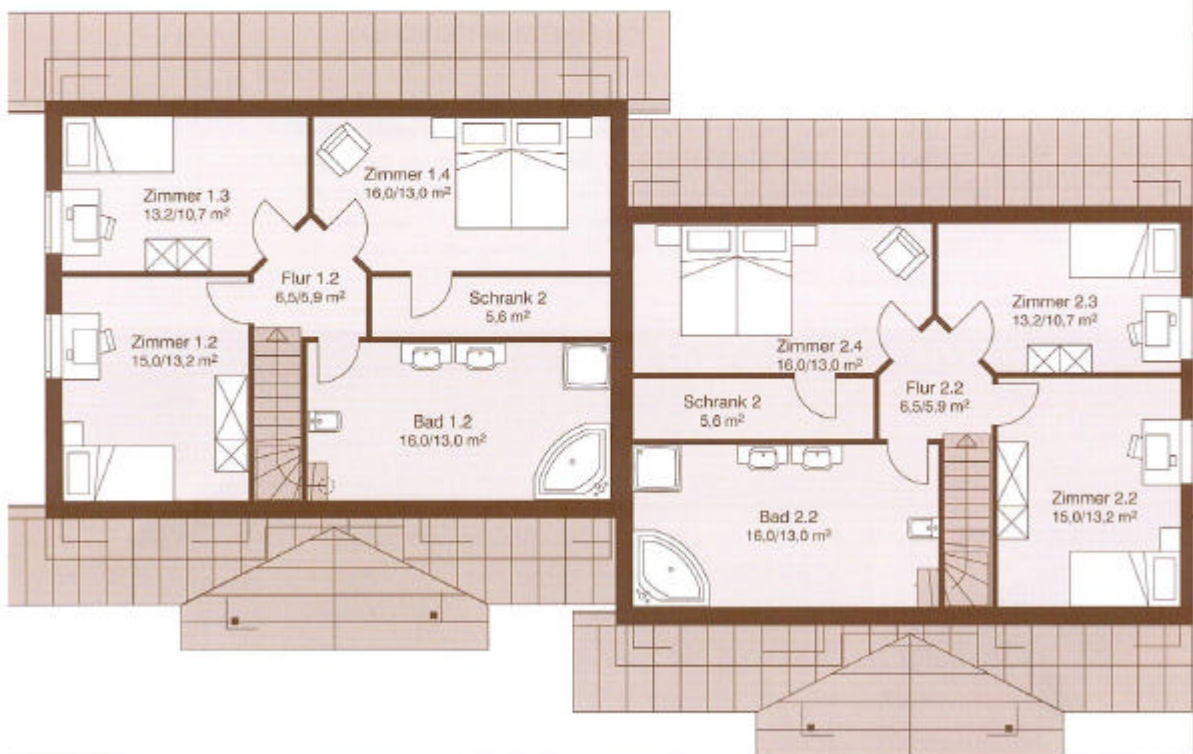

Ház neve: Ystad / Aapterület: 201+157 nm / Hasznos: 2x85 + 2x60nm

Grundfläche: 201,0 m<sup>2</sup> / 157,0 m<sup>2</sup>  
Wohnfläche: 2 x 84,5 m<sup>2</sup> + 2 x 60,4 m<sup>2</sup>

So schön kann ein Doppelhaus sein – praktisch und preiswert ist es obendrein! Der klassische Grundriss hat sich hundertfach bewährt und lässt sich vielfältig verändern. Die überdachten Eingänge und die sichtbaren Bohlen im Hausversatz geben jeder Haushälfte einen lebendigen, eigenständigen Charakter. Die Hauswirtschaftsräume sind mit separaten Eingängen ausgestattet – ein Detail, das die Praxistauglichkeit der Fjorborg-Häuser unterstreicht. Hier können sich zwei Familien wohl fühlen!

**Fjorborg**  
HAUSER

Ház neve: Ystad / Aapterület: 201+157 nm / Hasznos: 2x85 + 2x60nm

[www.fjorborg-haus.de](http://www.fjorborg-haus.de)

109