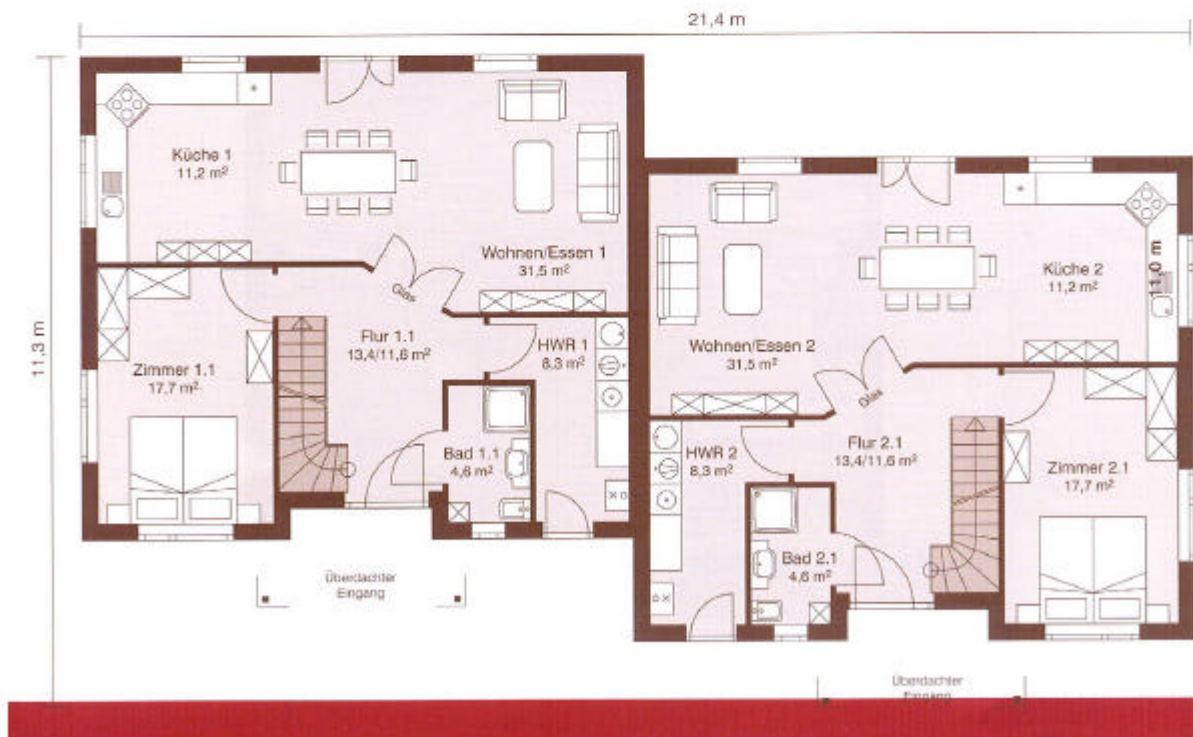

Ház neve: Ystad / Aapterület: 201+157 nm / Hasznos: 2x85 + 2x60nm

Grundfläche: 201,0 m<sup>2</sup> / 157,0 m<sup>2</sup>  
Wohnfläche: 2 x 84,5 m<sup>2</sup> + 2 x 60,4 m<sup>2</sup>

So schön kann ein Doppelhaus sein – praktisch und preiswert ist es obendrein! Der klassische Grundriss hat sich hundertfach bewährt und lässt sich vielfältig verändern. Die überdachten Eingänge und die sichtbaren Bohlen im Hausversatz geben jeder Haushälfte einen lebendigen, eigenständigen Charakter. Die Hauswirtschaftsräume sind mit separaten Eingängen ausgestattet – ein Detail, das die Praxistauglichkeit der Fjorborg-Häuser unterstreicht. Hier können sich zwei Familien wohl fühlen!

**Fjorborg**  
HAUSER

Ház neve: Ystad / Aapterület: 201+157 nm / Hasznos: 2x85 + 2x60nm

[www.fjorborg-haus.de](http://www.fjorborg-haus.de)

109