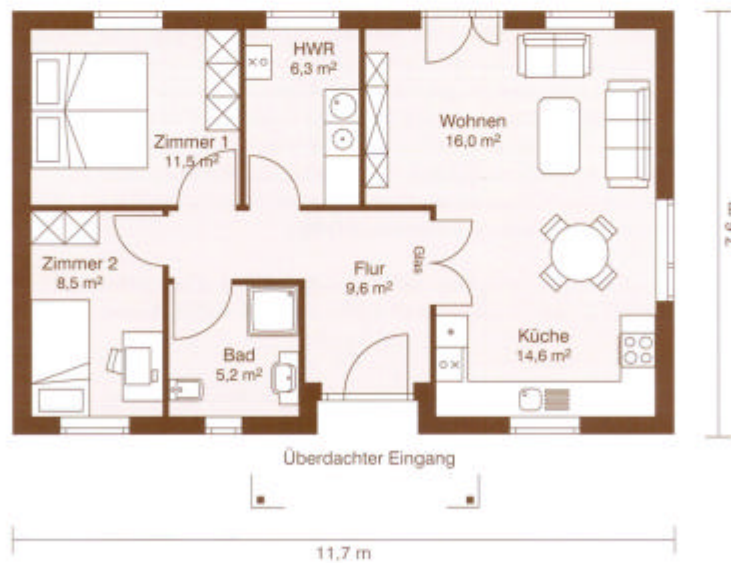

Ház neve: Trelleborg / Alapterület: 88 nm / Hasznos: 72 nm

Trelleborg 88

Grundfläche: 88,0 m²
Wohnfläche: 71,7 m²

Das helle Wohnzimmer und die offene Küchenlandschaft sind das Herz dieses schmucken Bungalows – eine Oase mit viel Licht und Platz. Selbstverständlich können Sie sämtliche Innenwände ganz nach Belieben setzen. Das großzügige Walmdach und der überdachte Hauseingang unterstreichen das tolle Ambiente dieses Haustyps zusätzlich.