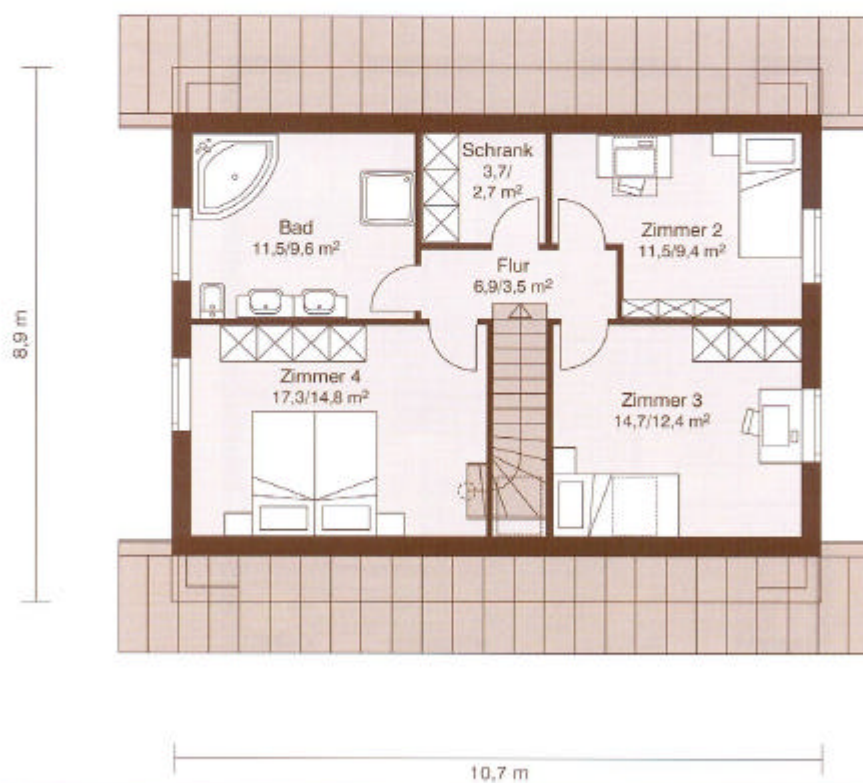

Ház neve: Svendborg / Alapterület: 95+74 nm / Hasznos: 78+52 nm

www.fjorborg-haus.de

95