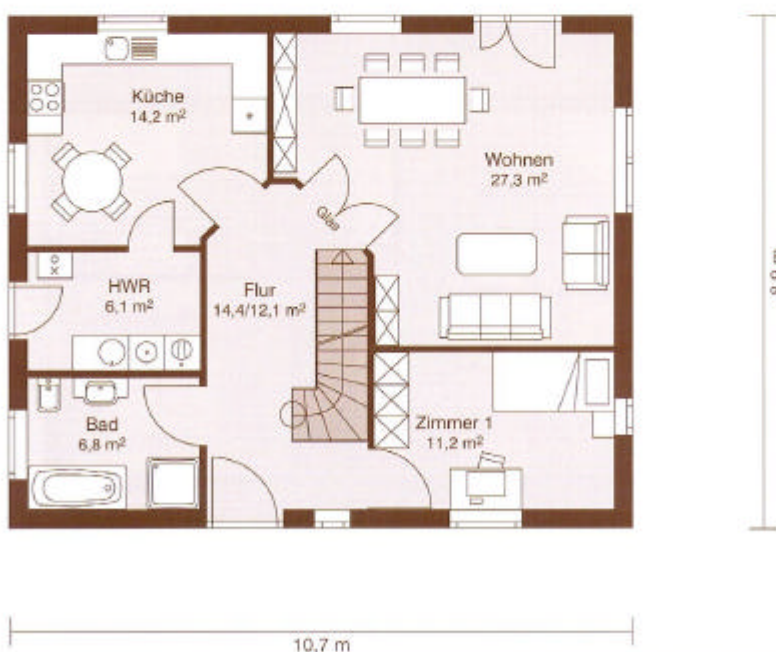

Ház neve: Svendborg / Alapterület: 95+74 nm / Hasznos: 78+52 nm

Grundfläche: 95,0 m² / 74,0 m²
Wohnfläche: 77,7 m² + 52,4 m²

Ein Familienhaus mit Schrankzimmer, großer Küche und lichtem Treppenhäus – schön, komfortabel und praktisch zugleich. Die zentrale Treppe im großzügigen Eingangsbereich verbindet die beiden Wohnebenen. Im geschickt aufgeteilten Obergeschoss finden Sie große Räume mit einem hellen Bad und Extrazimmer. Die serienmäßigen Dachfenster lassen den Blick zum Himmel frei. Mit Gauben oder anderen Details können Sie dem Äußeren eine noch persönlichere Note geben.