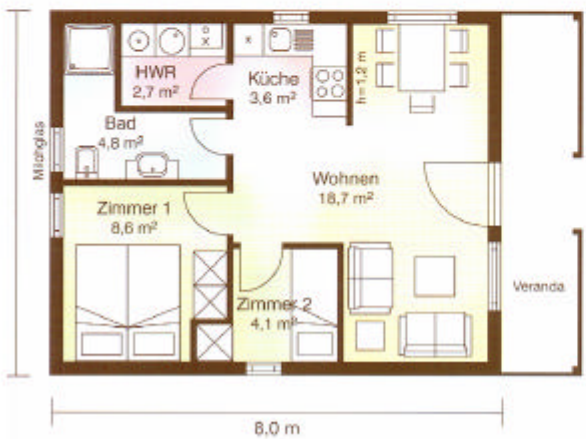

Ház neve: Römö / Alapterület: 52 nm / Hasznos: 42,5 nm

Grundfläche: 52,0 m²
Wohnfläche: 42,5 m²

„Einen herrlichen Blick über Berge, Wälder und Seen können Sie auch bei einem kleinen Haus genießen. Alle für angenehme Urlaubstage benötigte Räume inkl. Platz für eine Waschmaschine sind geschickt integriert. Auf der Veranda können Sie unter dem schützenden Dach auch in kühlerem Wetter draußen feiern!