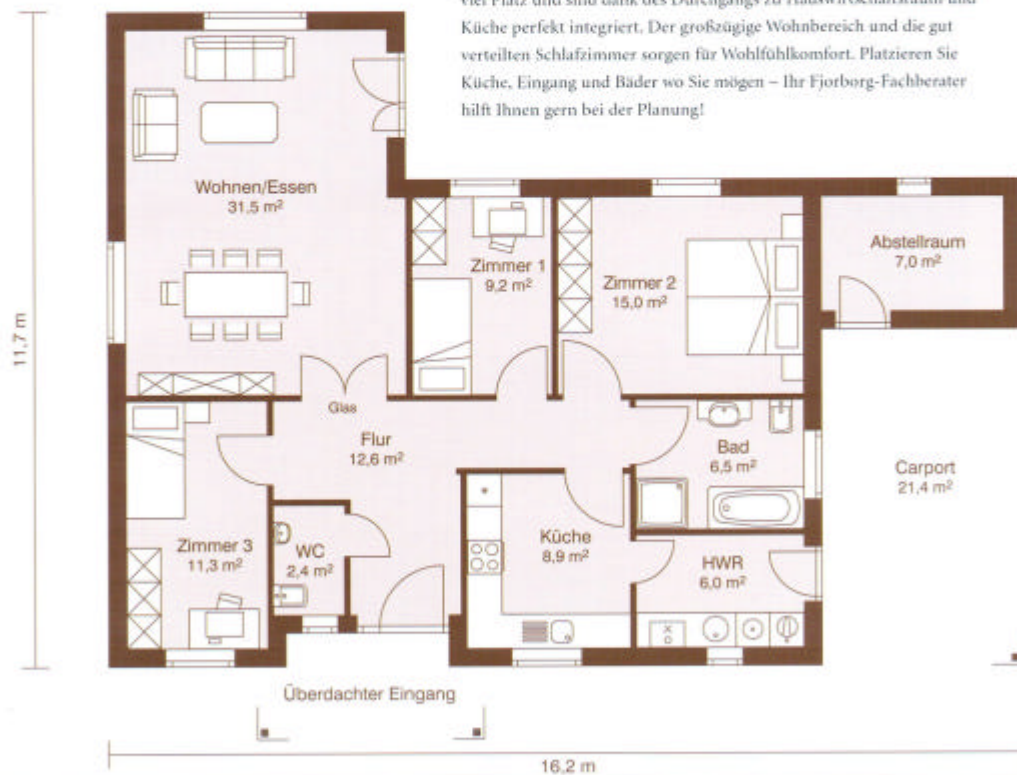

Ház neve: Malmö / Alapterület: 135 nm / Hasznos: 103 nm

Grundfläche: 135,0 m²
Wohnfläche: 103,4 m²

Carport und Abstellraum unter dem Hauptdach schaffen viel Platz und sind dank des Durchgangs zu Hauswirtschaftsraum und Küche perfekt integriert. Der großzügige Wohnbereich und die gut verteilten Schlafzimmer sorgen für Wohlfühlkomfort. Platzieren Sie Küche, Eingang und Bäder wo Sie mögen – Ihr Fjorborg-Fachberater hilft Ihnen gern bei der Planung!