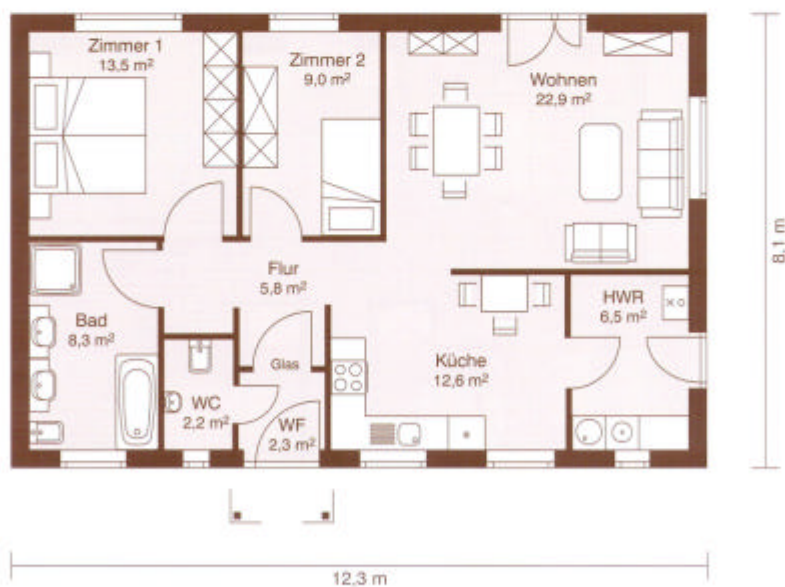

Ház neve: Korsör / Alapterület: 100 nm / Hasznos: 88 nm

Grundfläche: 100,0 m<sup>2</sup>  
Wohnfläche: 83,1 m<sup>2</sup>

„Ein gemütliches Haus“ für zwei und für viele Gäste. Der repräsentative Eingang und das Walmdach mit den Tonpfannen lassen das Gebäude elegant wirken – ein Schmückstück, über das sich auch die Nachbarn freuen. Drinnen warten viel Platz und zusätzlicher Luxus durch ein großzügiges Bad und ein extra Gäste-WC.