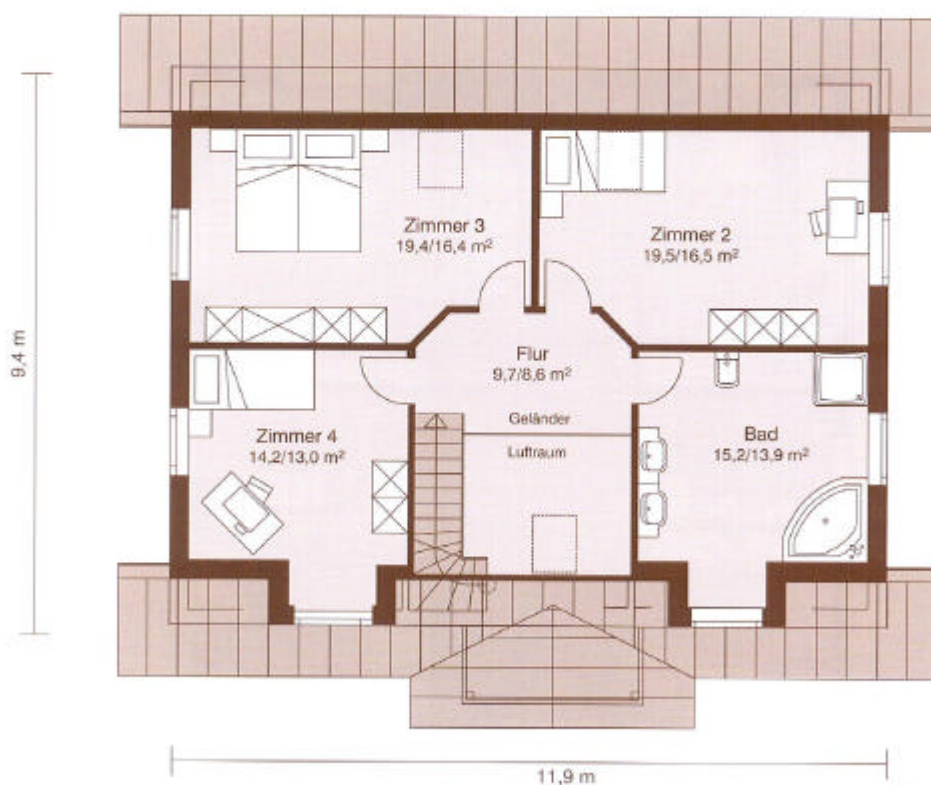

Ház neve: Helsingör / Alapterület: 112+87 nm / Hasznos: 96+69 nm

www.fjorborg-haus.de

105