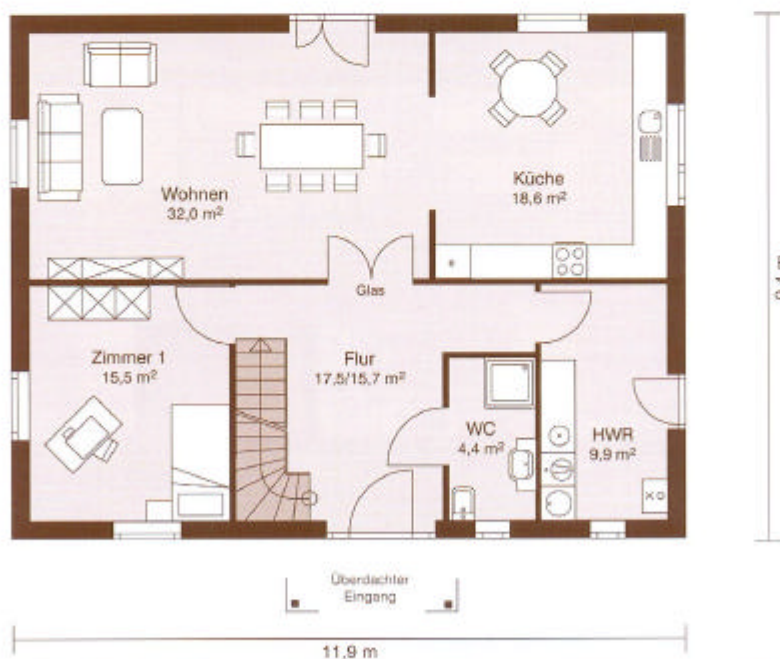

Ház neve: Helsingör / Alapterület: 112+87 nm / Hasznos: 96+69 nm

Grundfläche: 112,0 m² / 87,0 m²
Wohnfläche: 96,1 m² + 68,4 m²

Aufwändige Gauben oberhalb des überdachten Miteingangs geben diesem Haus sein unverwechselbares Gesicht. Der Eindruck von Luxus und Weite setzt sich im Eingangsbereich fort: Die offene Galerie im Obergeschoss sorgt für Helligkeit. Ein Dachfenster über dem Eingang sowie die Glastür zum Wohnbereich bringen zusätzlich warmes Licht in den Flur. Die große Küche bietet Ihnen Platz für das Familienfrühstück oder für die Vorbereitung eines Festes – getanzt wird im Wohnzimmer!