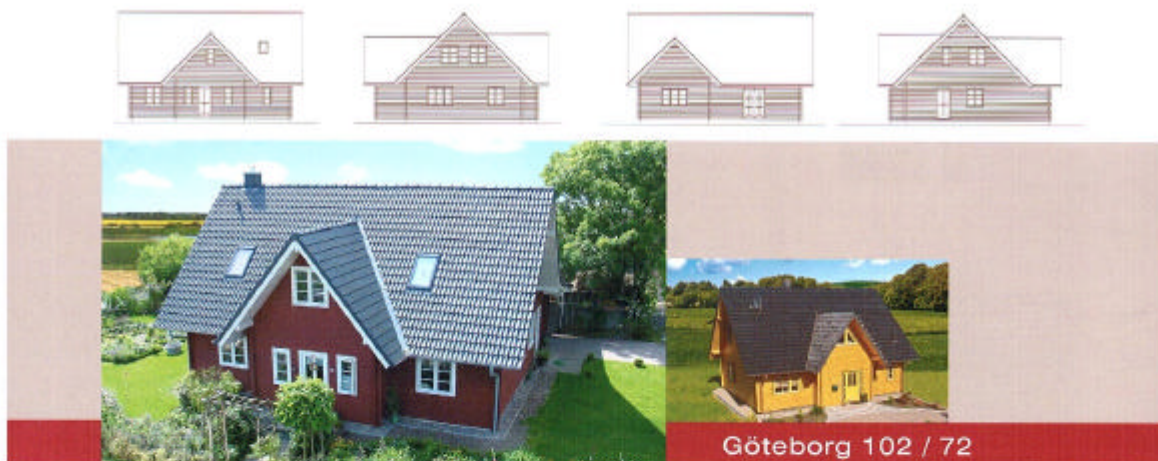

Ház neve: Göteborg / Alapterület: 102+72 nm / Hasznos: 87+55 nm

Grundfläche: 102,0 m² / 72,0 m²
Wohnfläche: 87,1 m² + 54,7 m²

Oben ein heller Wohnflur mit Giebelfenstern, unten eine große Wohnlandschaft mit halb offener Küche – dieser Grundriss bietet Ihnen vielfältige Möglichkeiten zur persönlichen Entfaltung. Zum Beispiel, indem Sie den Wohnflur in eine offene Galerie umwandeln. Der harmonisch dimensionierte Eingangsgiebel gibt diesem Haus seinen besonderen Charme. Und in Rot und Weiß gestaltet, wird Göteborg zu Ihrem eigenen Schwedenhaus.

Fjorborg
HÄUSER

Russel ÖkoBau Kft - 8623 Balatonföldvár, Zrínyi M. u. 23 www.fjorborg.hu

Ház neve: Göteborg / Alapterület: 102+72 nm / Hasznos: 87+55 nm

www.fjorborg-haus.de

99