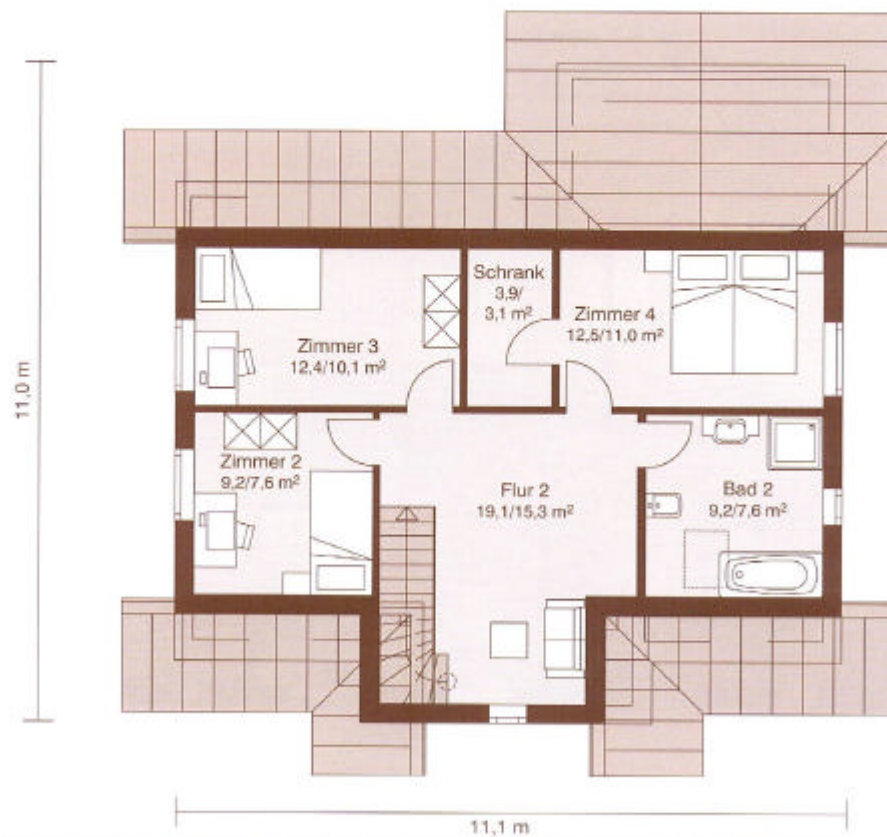

Ház neve: Göteborg / Alapterület: 102+72 nm / Hasznos: 87+55 nm

www.fjorborg-haus.de

99