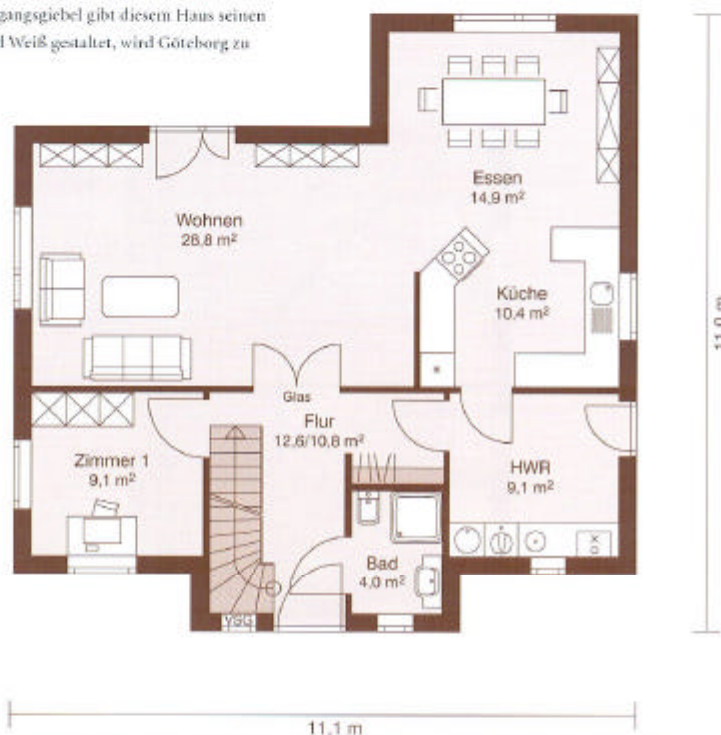

Ház neve: Göteborg / Alapterület: 102+72 nm / Hasznos: 87+55 nm

Grundfläche: 102,0 m² / 72,0 m²
Wohnfläche: 87,1 m² + 54,7 m²

Oben ein heller Wohnflur mit Giebelfenstern, unten eine große Wohnlandschaft mit halb offener Küche – dieser Grundriss bietet Ihnen vielfältige Möglichkeiten zur persönlichen Entfaltung. Zum Beispiel, indem Sie den Wohnflur in eine offene Galerie umwandeln. Der harmonisch dimensionierte Eingangsgiebel gibt diesem Haus seinen besonderen Charme. Und in Rot und Weiß gestaltet, wird Göteborg zu Ihrem eigenen Schwedenhaus.