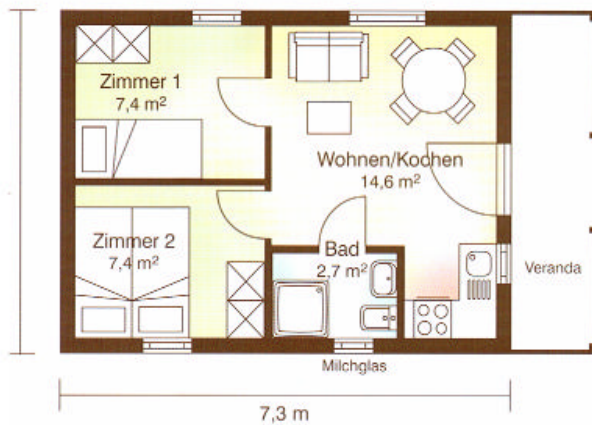

Ház neve: Fanö / Alapterület: 39 nm / Hasznos: 32 nm

Fanö 39

Röm 52

Fanö 39

Grundfläche: 39,0 m²
Wohnfläche: 32,1 m²

_Gemütlich entspannen: Ob beim romantischen Kerzenlicht auf der Veranda, im hellen Wohnzimmer mit integrierter Küchenzeile oder in zwei gleichgroßen Schlafzimmern – für Ihr Wohlfühlkomfort ist auch im kleinsten Fjorborg-Haus bestens gesorgt.